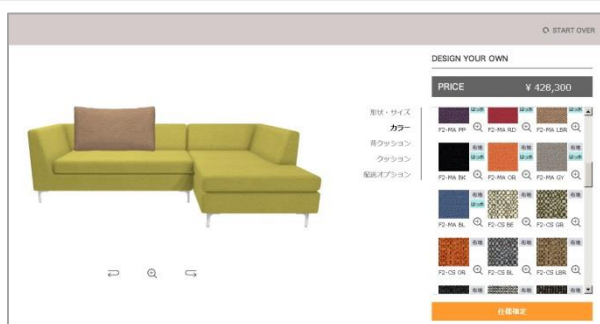

【商品名】TUTTO（トゥット）

【サイズ】W1200mm～（50mm刻みでオーダー可）×
D900（800、850mmも選択可）×H650

【価格】¥151,700/台～

※金額は運賃を含んだ金額です

【張地】4グレード、11種56色

【URL】<https://www.sanwacompany.co.jp/shop/series/S0823/>

▲WEB見積もりページ。形状やサイズ、カラーやクッションの数などのオプションも選択可能。価格も即時反映・表示されます。